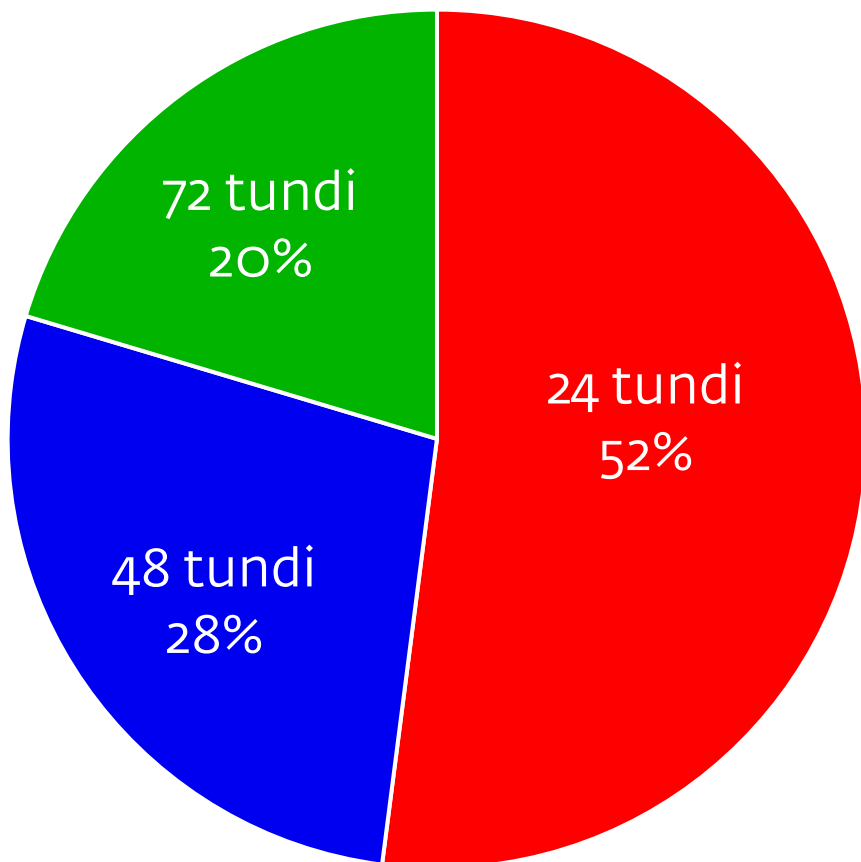

Visit Tallinn

Tallinn Card 2023, plaanid 2024

Kersti Paap
kultuuriturismi juht

Müüdnud Tallinn Cardid

17 700 Tallinn Card (+68%)
29 800 külastuspäeva Tallinn Cardiga (+72%)

Tallinn Cardi müük kuude lõikes

Vähenes vahe
suvekuude ning kevad-
ja sügishooaja vahel

Müüdnud kaartide tüübid

Kasvas 72h kaartide ja vähenes 24h kaartide osakaal

Müügikanalid

16.10 algas müük
äpis

Omakanalite
osakaal 75%

Digipiletite
osakaal
50%

Muuseumide ja vaatamisväärsuste külastused

Muuseumide ja vaatamisväärsuste külastused