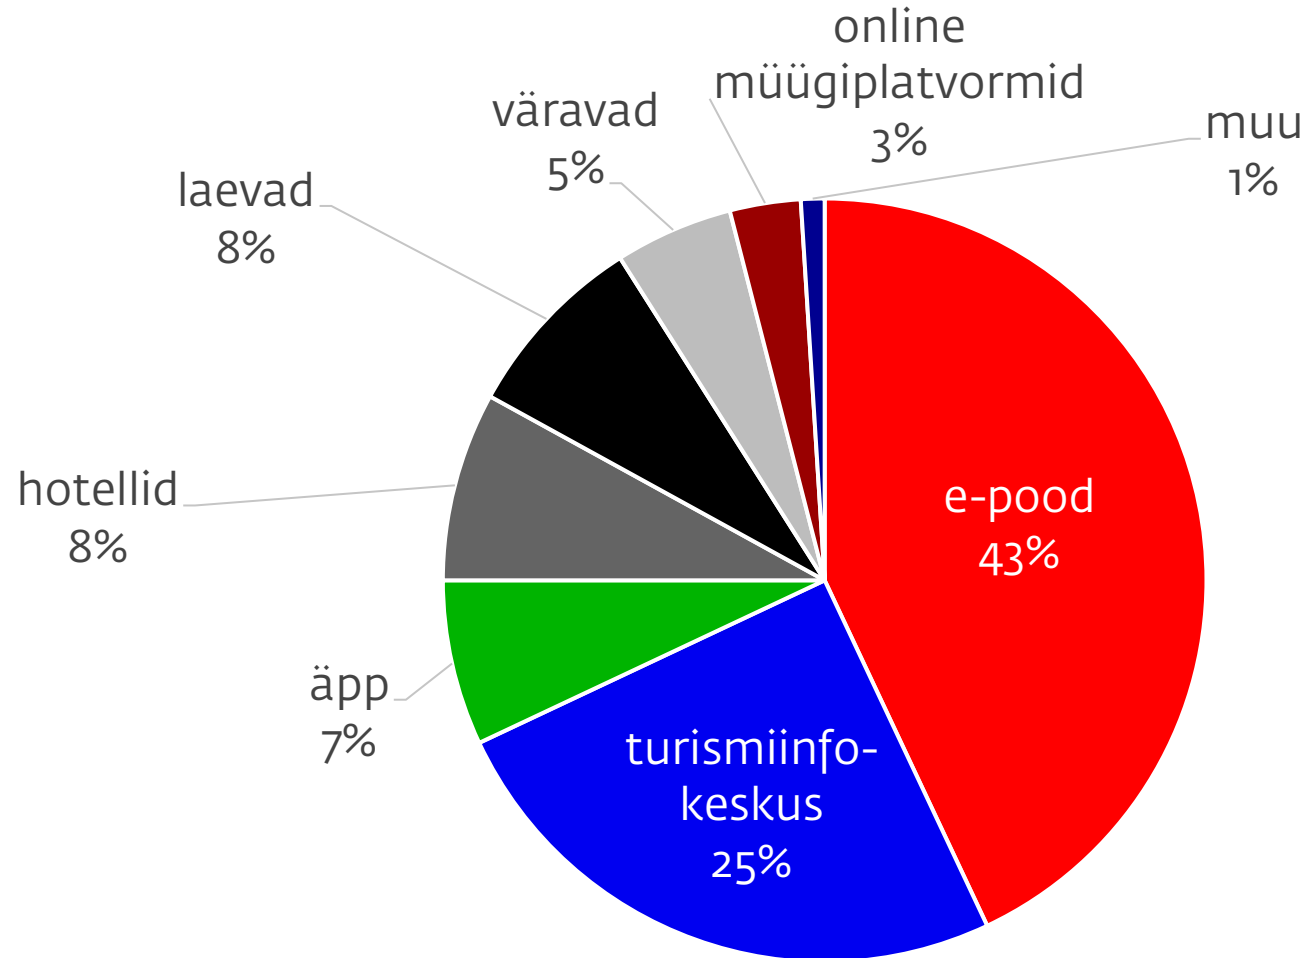

Visit Tallinn

Tallinn Card 2023, plaanid 2024

Kersti Paap
kultuuriturismi juht

Müüdnud Tallinn Cardid

17 700 Tallinn Card (+68%)
29 800 külastuspäeva Tallinn Cardiga (+72%)

Tallinn Cardi müük kuude lõikes

Vähenes vahe
suvekuude ning kevad-
ja sügishooaja vahel

Müüdnud kaartide tüübid

Kasvas 72h kaartide ja vähenes 24h kaartide osakaal

Müügikanalid

16.10 algas müük
äpis

Omakanalite
osakaal 75%

Digipiletite
osakaal
50%

Muuseumide ja vaatamisväärsuste külastused

Muuseumide ja vaatamisväärsuste külastused