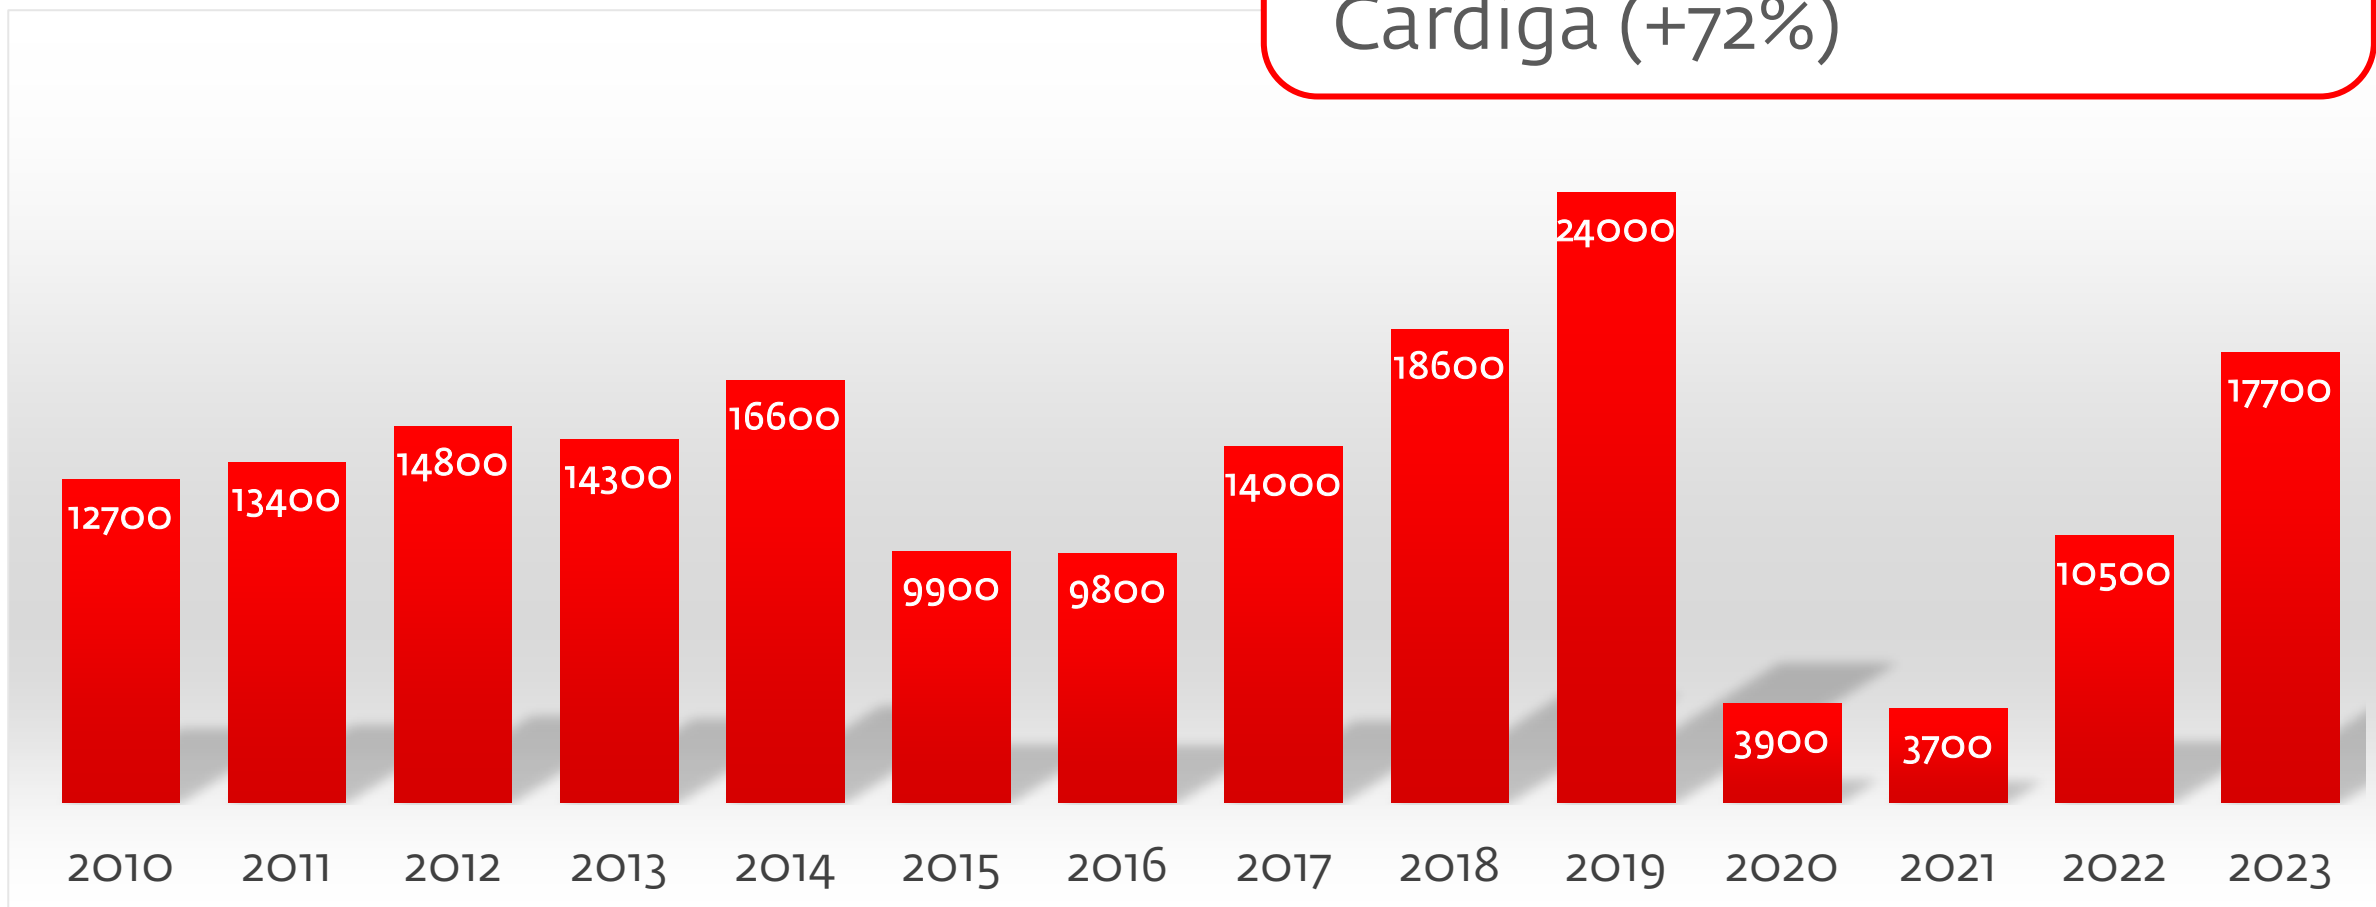

Visit Tallinn

Tallinn Card 2023, plaanid 2024

Kersti Paap
kultuuriturismi juht

Müüdnud Tallinn Cardid

17 700 Tallinn Card (+68%)
29 800 külastuspäeva Tallinn Cardiga (+72%)

Tallinn Cardi müük kuude lõikes

Vähenes vahe
suvekuude ning kevad-
ja sügishooaja vahel

Müüdnud kaartide tüübid

Kasvas 72h kaartide ja vähenes 24h kaartide osakaal

Müügikanalid

16.10 algas müük
äpis

Omakanalite
osakaal 75%

Digipiletite
osakaal
50%

Muuseumide ja vaatamisväärsuste külastused

Muuseumide ja vaatamisväärsuste külastused