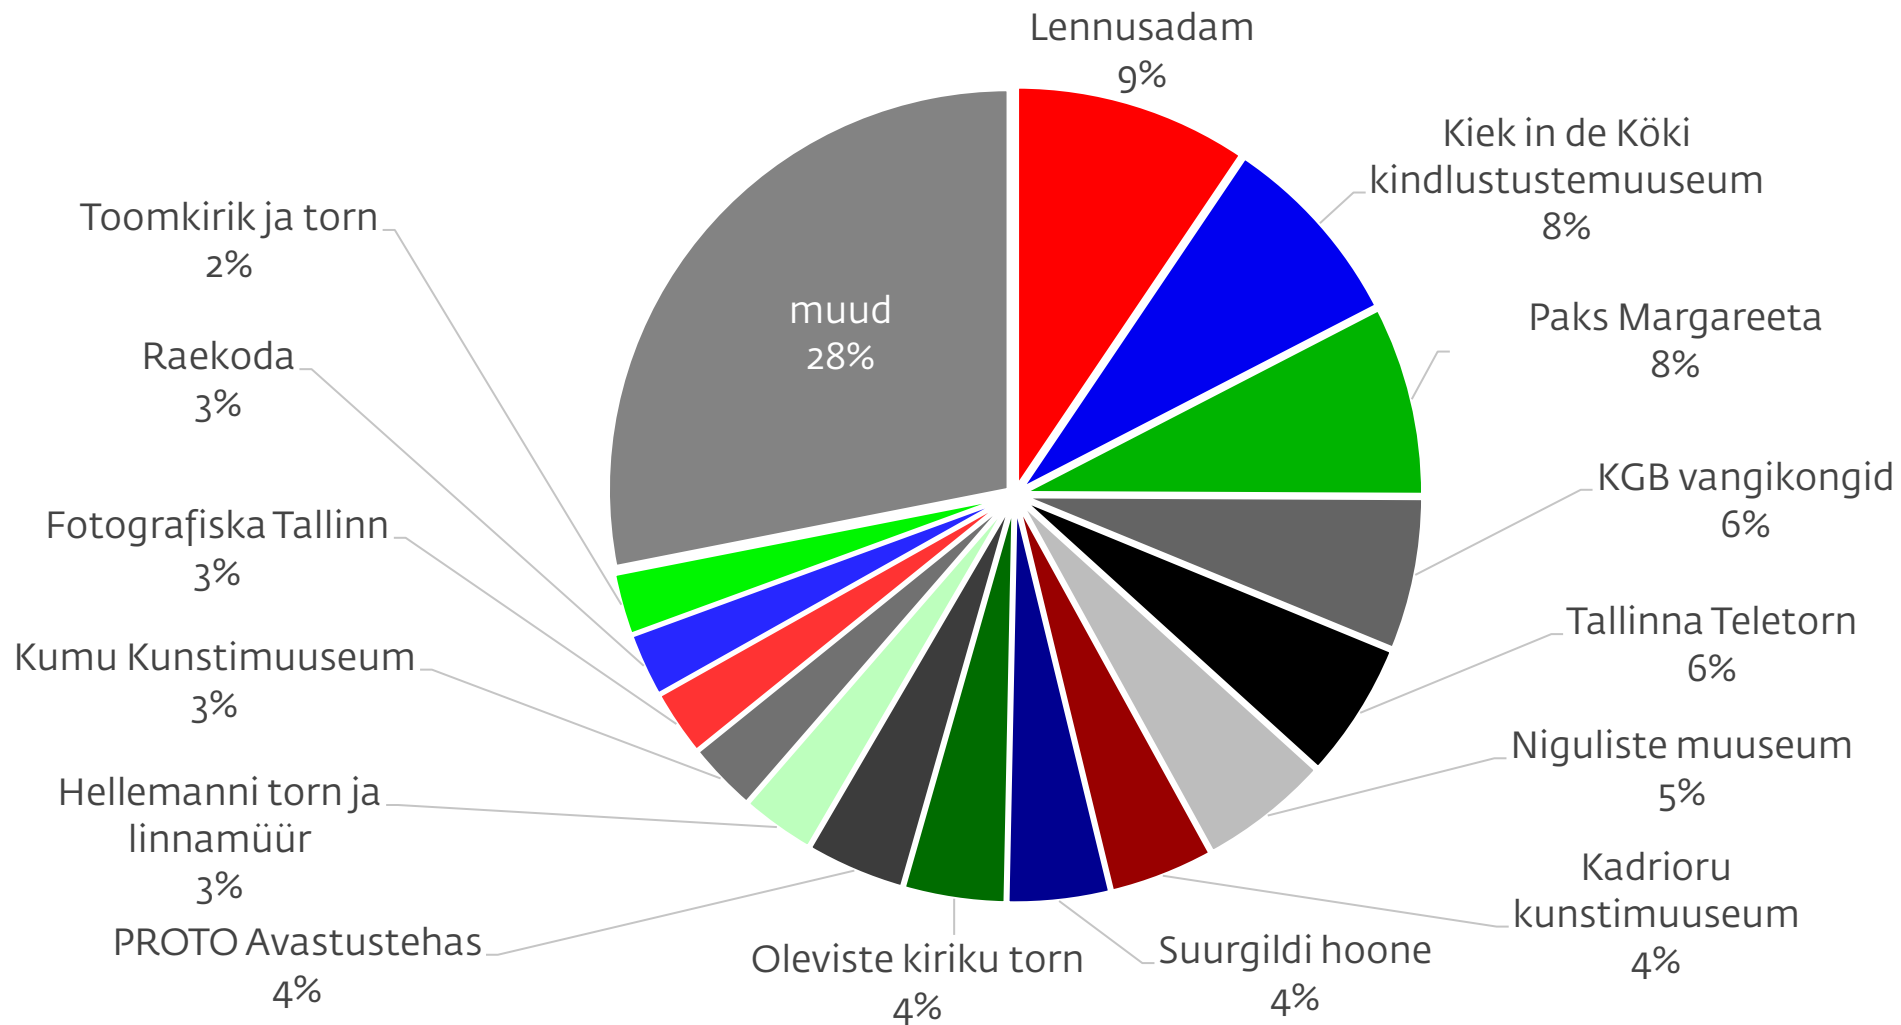

Müüdnud kaartide tüübid

Kasvas 72h kaartide ja vähenes 24h kaartide osakaal

Müügikanalid

16.10 algas müük
äpis

Omakanalite
osakaal 75%

Digipiletite
osakaal
50%

Muuseumide ja vaatamisväärsuste külastused

Muuseumide ja vaatamisväärsuste külastused

61%
kasutas ka
ühistrans-
porti

Külastused piirkonniti

2022

2023

Rahalised näitajad (sh km)

Tasutud partneritele: 506 000€

sh
muuseumidele ja
vaatamisväärsustele 476 000€
(2022: +89%, 2019: -10%)

ühistranspordile 30 000€
(2022: +67%, 2019: +10%)