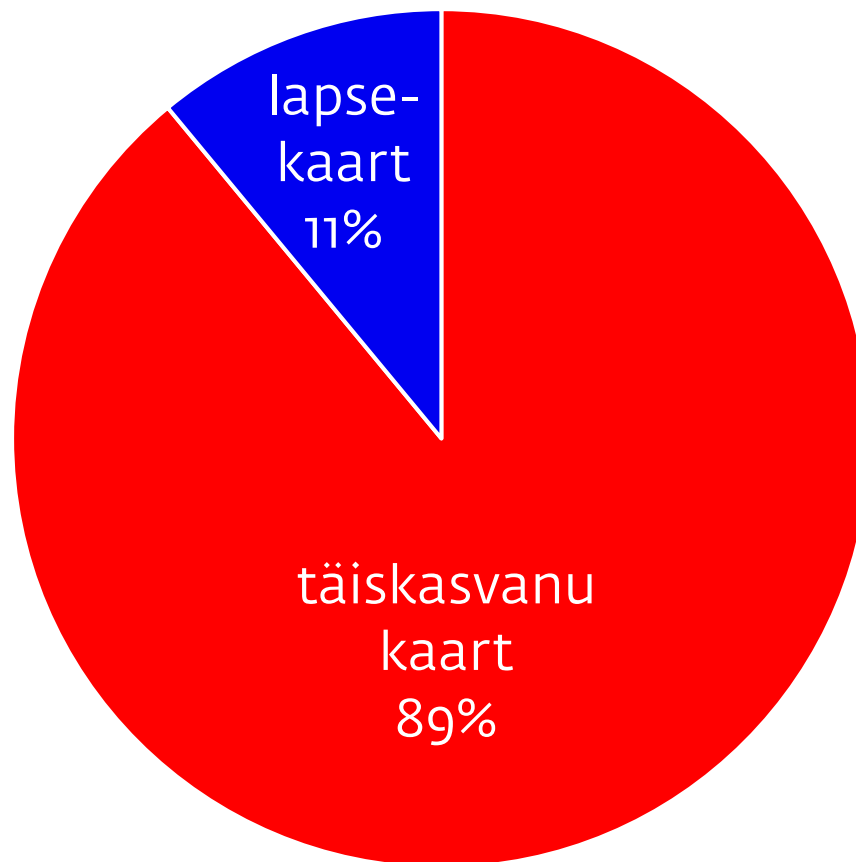

Müüdnud kaartide tüübid

Kasvas 72h kaartide ja vähenes 24h kaartide osakaal