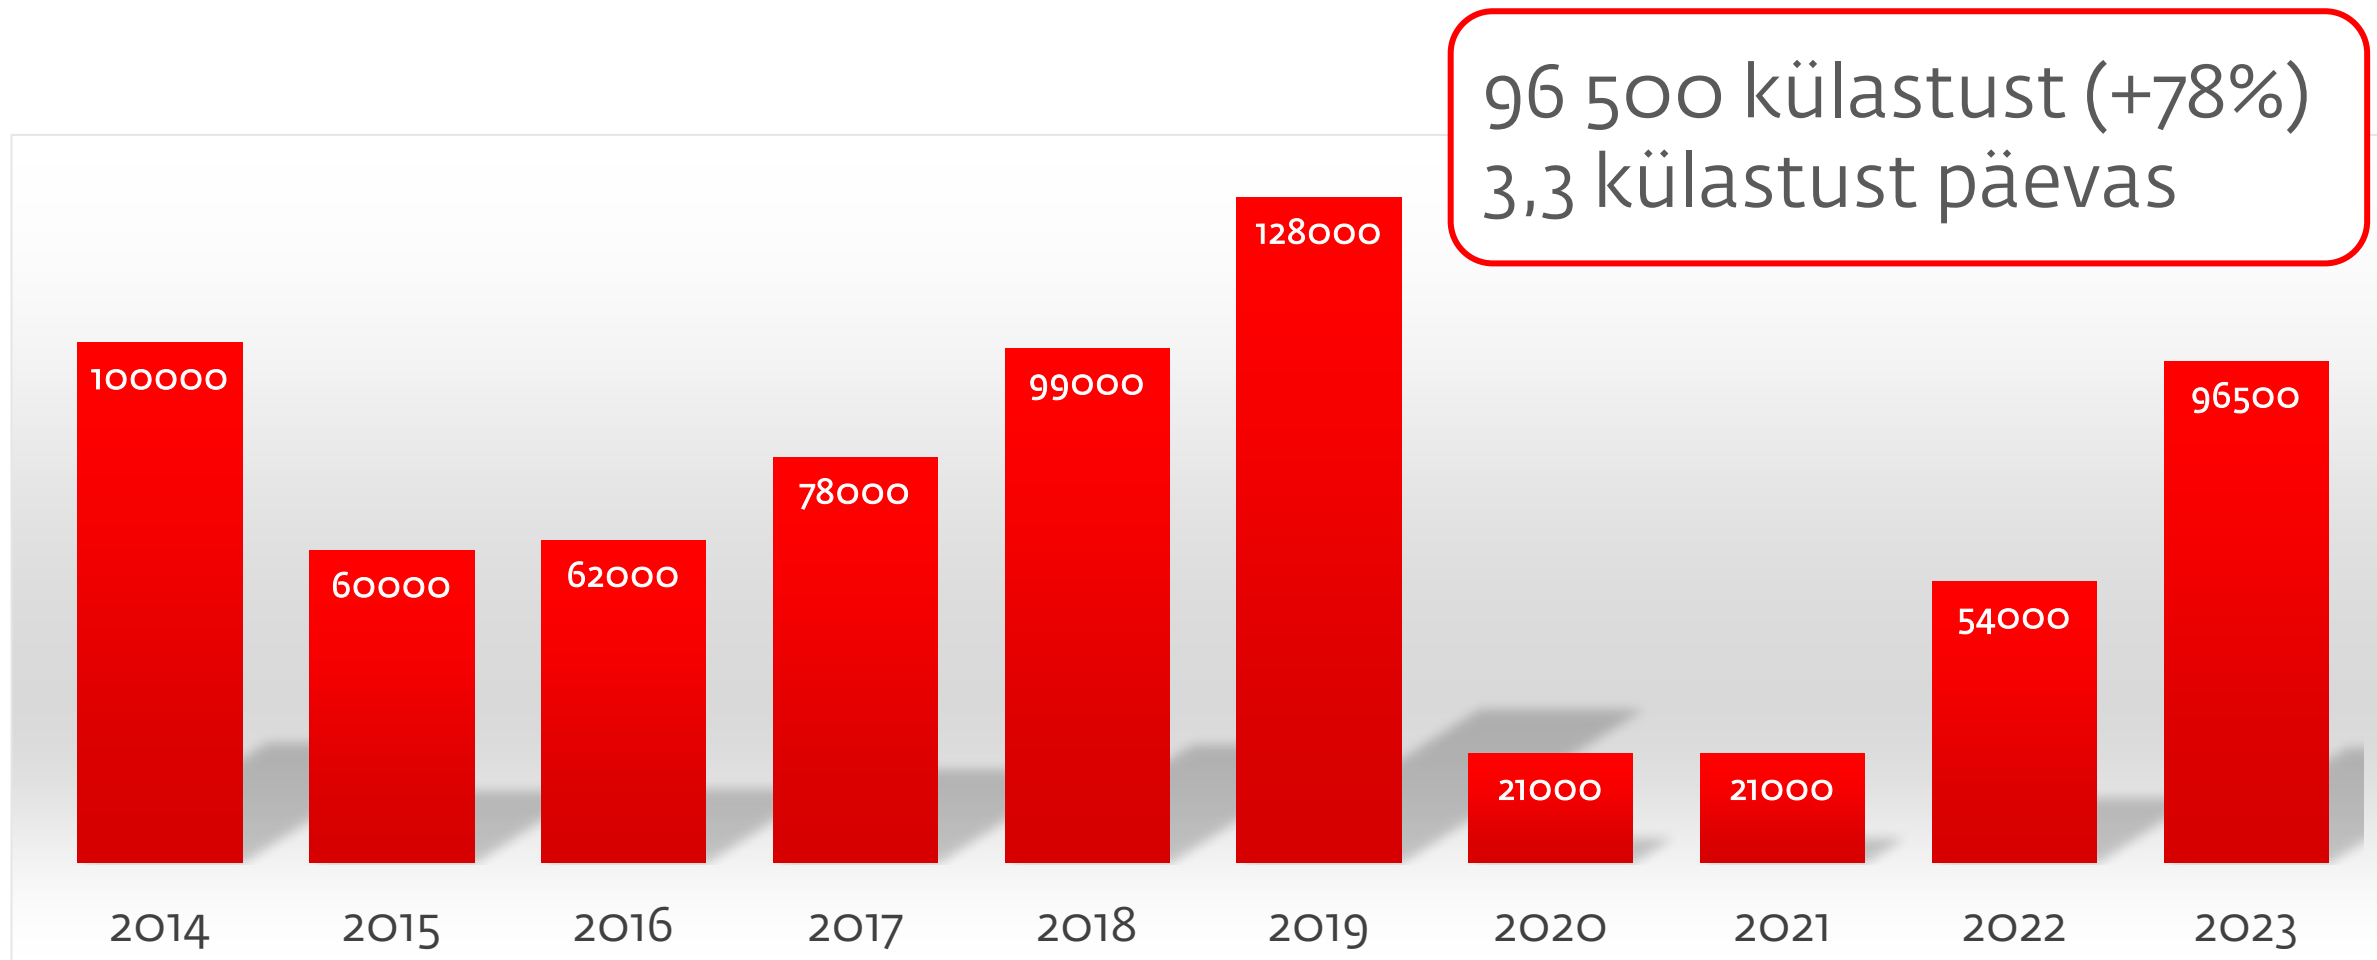

Müüdnud kaartide tüübid

Kasvas 72h kaartide ja vähenes 24h kaartide osakaal

Müügikanalid

16.10 algas müük
äpis

Omakanalite
osakaal 75%

Digipiletite
osakaal
50%

Muuseumide ja vaatamisväärsuste külastused

Muuseumide ja vaatamisväärsuste külastused