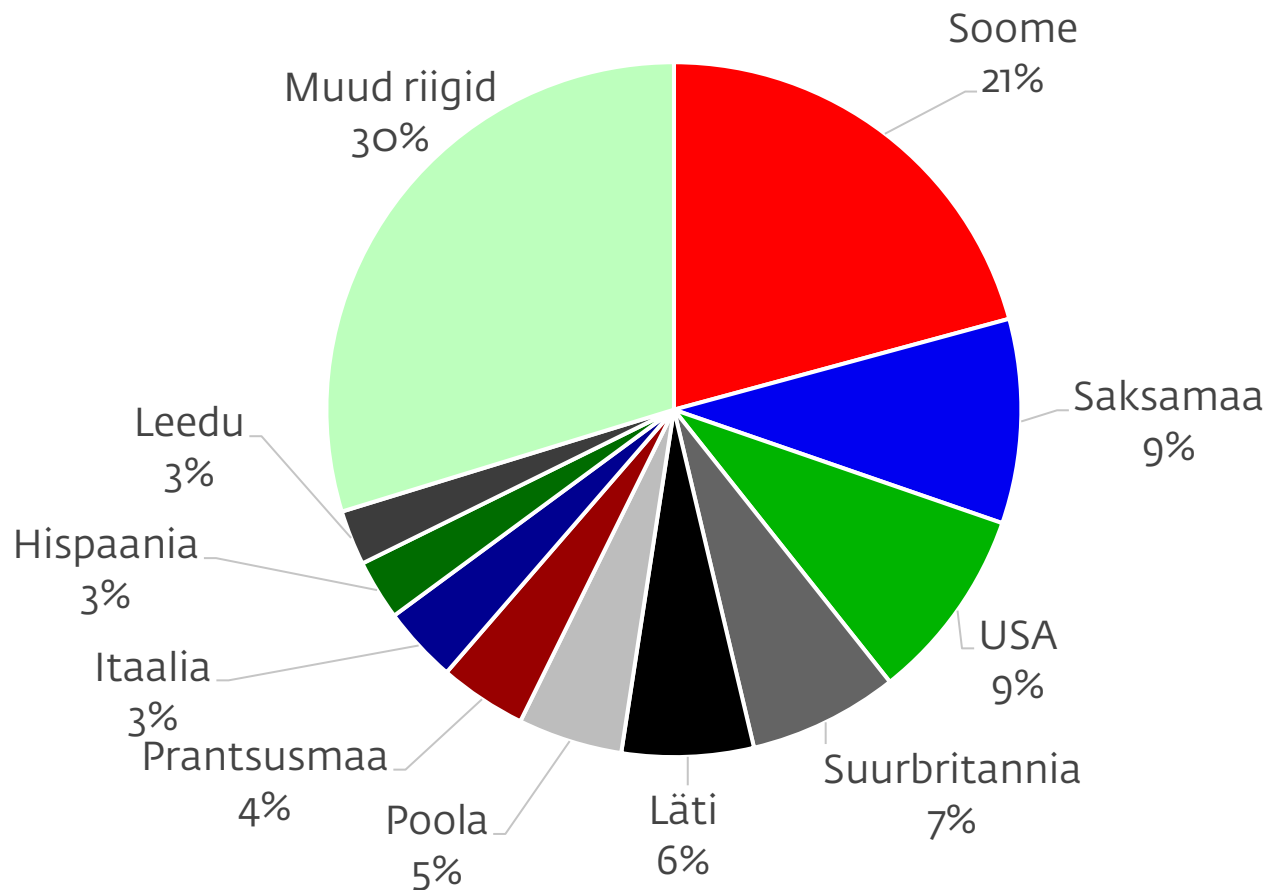

61%
kasutas ka
ühistrans-
porti

Külastused piirkonniti

2022

2023

Rahalised näitajad (sh km)

Tasutud partneritele: 506 000€

sh
muuseumidele ja
vaatamisväärsustele 476 000€
(2022: +89%, 2019: -10%)

ühistranspordile 30 000€
(2022: +67%, 2019: +10%)

Tallinn Card ostjate elukohariik

Muutused 2023 vrd 2022 (vrd 2019)

Soome	+ 68%	(+73%)
Läti	+ 36%	(+253%)
Leedu	+ 48%	(+111%)
Poola	+85%	(+73%)
USA	+79%	(+9%)
Saksamaa	+33%	(-25%)
Suurbritannia	+ 71%	(-43%)
Prantsusmaa	+33%	(-28%)
Itaalia	+100%	(-6%)
Hispaania	+126%	(+28%)
Aasia riigid	+150-400%	(-50%)