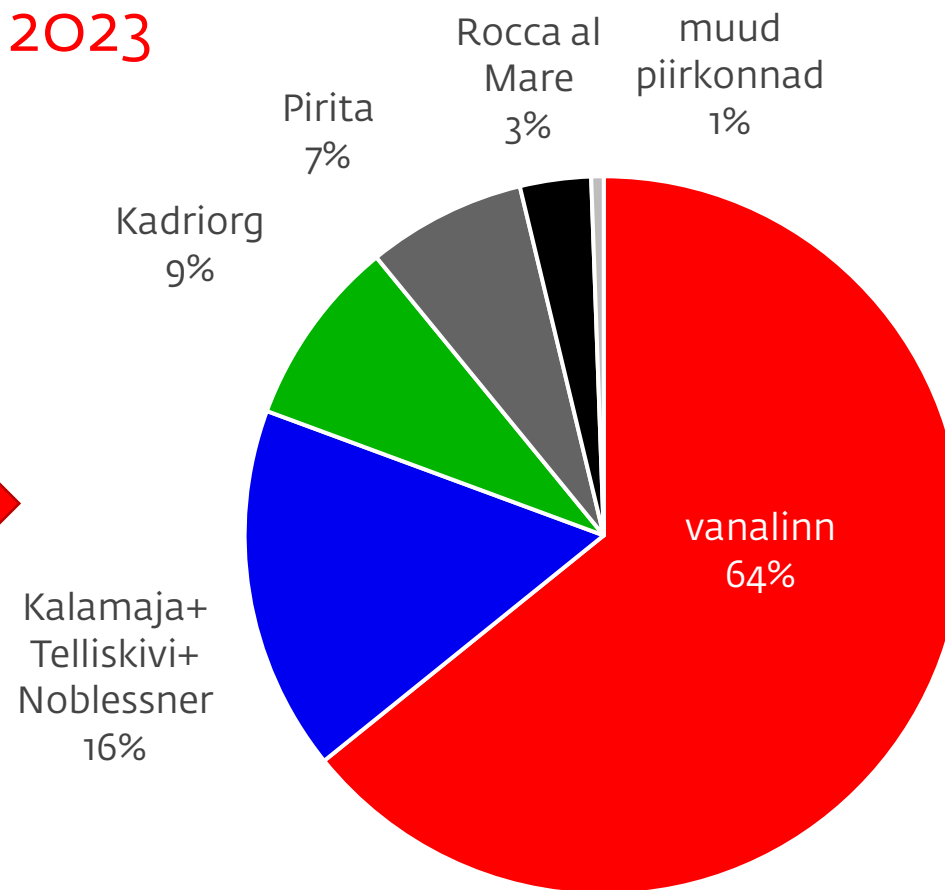

Külastused piirkonniti

2022

2023