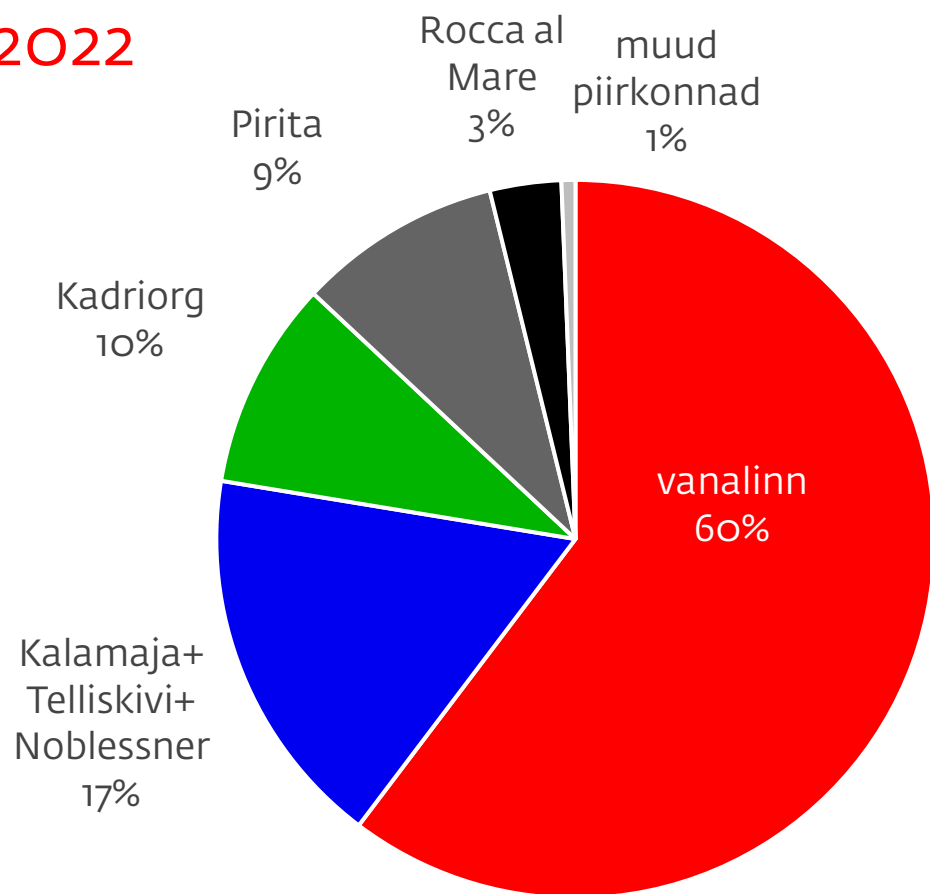

Müüdnud kaartide tüübid

Kasvas 72h kaartide ja vähenes 24h kaartide osakaal

Müügikanalid

16.10 algas müük
äpis

Omakanalite
osakaal 75%

Digipiletite
osakaal
50%

Muuseumide ja vaatamisväärsuste külastused

Muuseumide ja vaatamisväärsuste külastused

61%
kasutas ka
ühistrans-
porti

Külastused piirkonniti

2022

2023

Rahalised näitajad (sh km)

Tasutud partneritele: 506 000€

sh
muuseumidele ja
vaatamisväärsustele 476 000€
(2022: +89%, 2019: -10%)

ühistranspordile 30 000€
(2022: +67%, 2019: +10%)