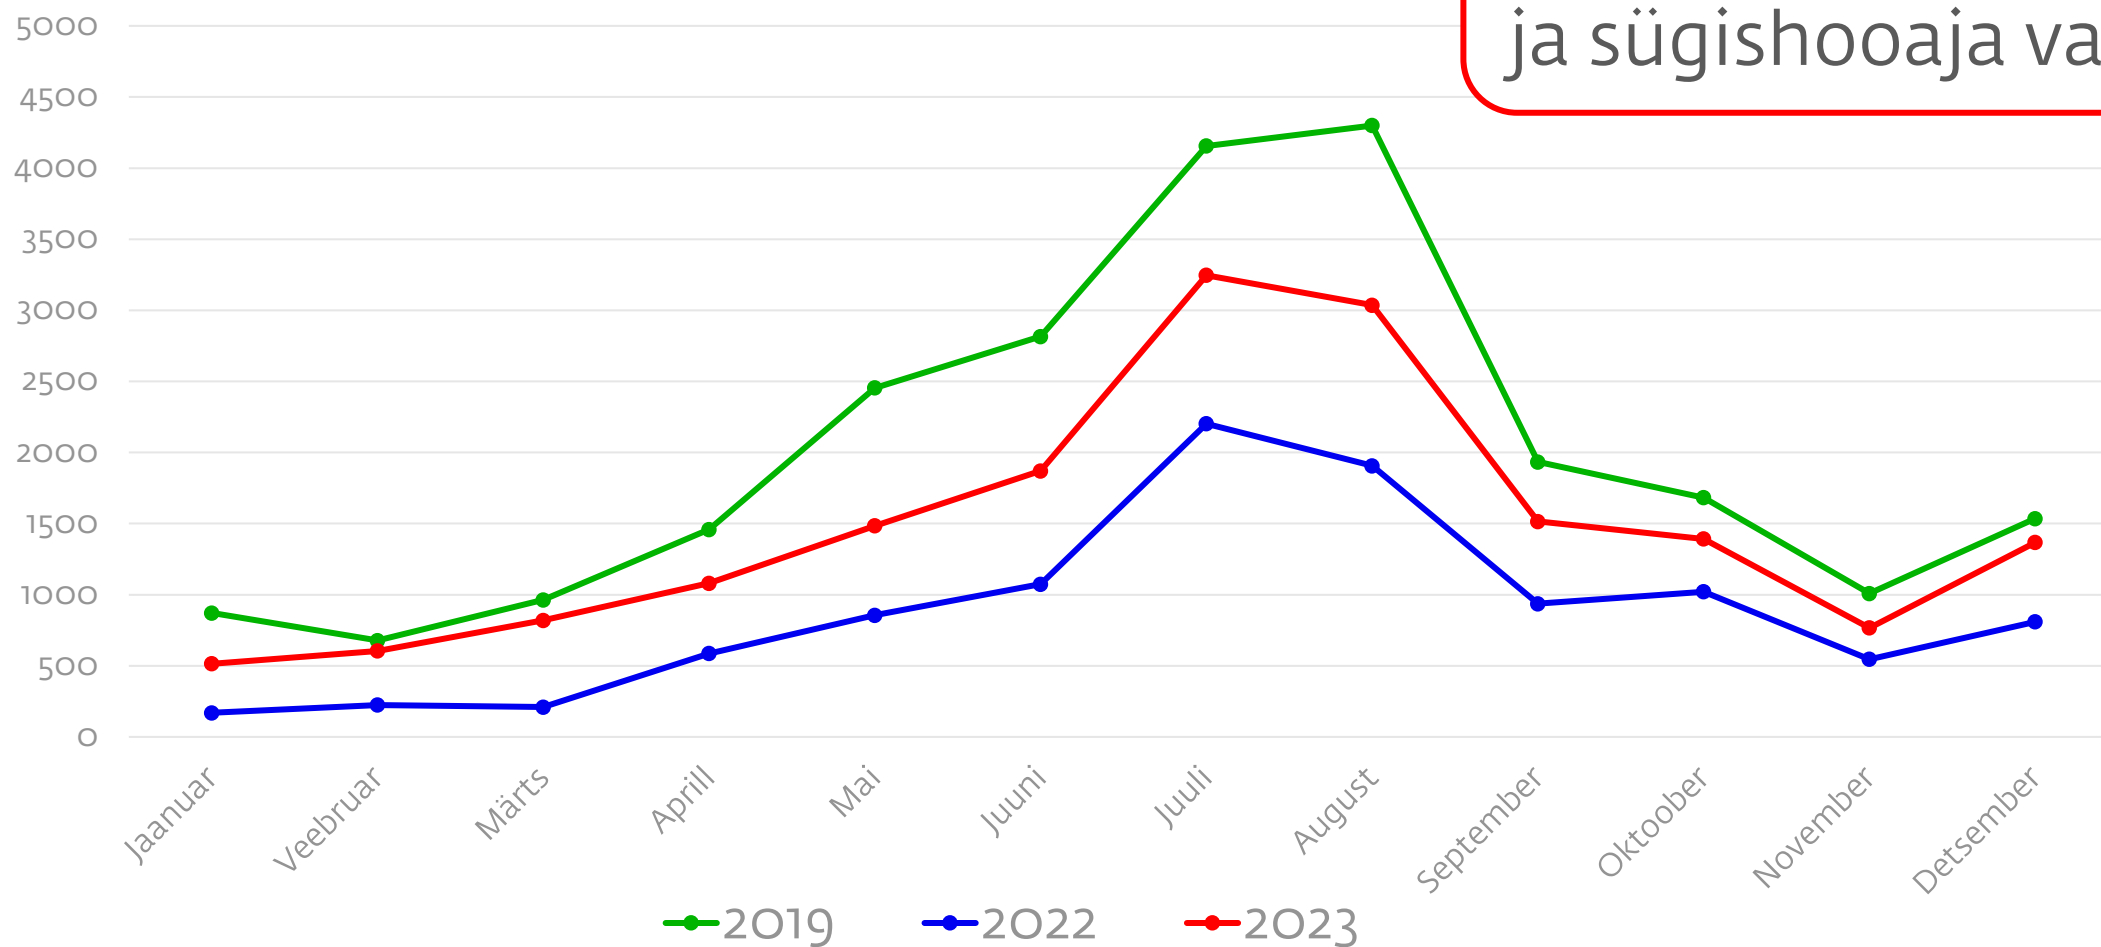

Visit Tallinn

Tallinn Card 2023, plaanid 2024

Kersti Paap
kultuuriturismi juht

Müüdnud Tallinn Cardid

17 700 Tallinn Card (+68%)
29 800 külastuspäeva Tallinn Cardiga (+72%)

Tallinn Cardi müük kuude lõikes

Vähenes vahe
suvekuude ning kevad-
ja sügishooaja vahel

Müüdnud kaartide tüübid

Kasvas 72h kaartide ja vähenes 24h kaartide osakaal

Müügikanalid

16.10 algas müük
äpis

Omakanalite
osakaal 75%

Digipiletite
osakaal
50%

Muuseumide ja vaatamisväärsuste külastused

Muuseumide ja vaatamisväärsuste külastused